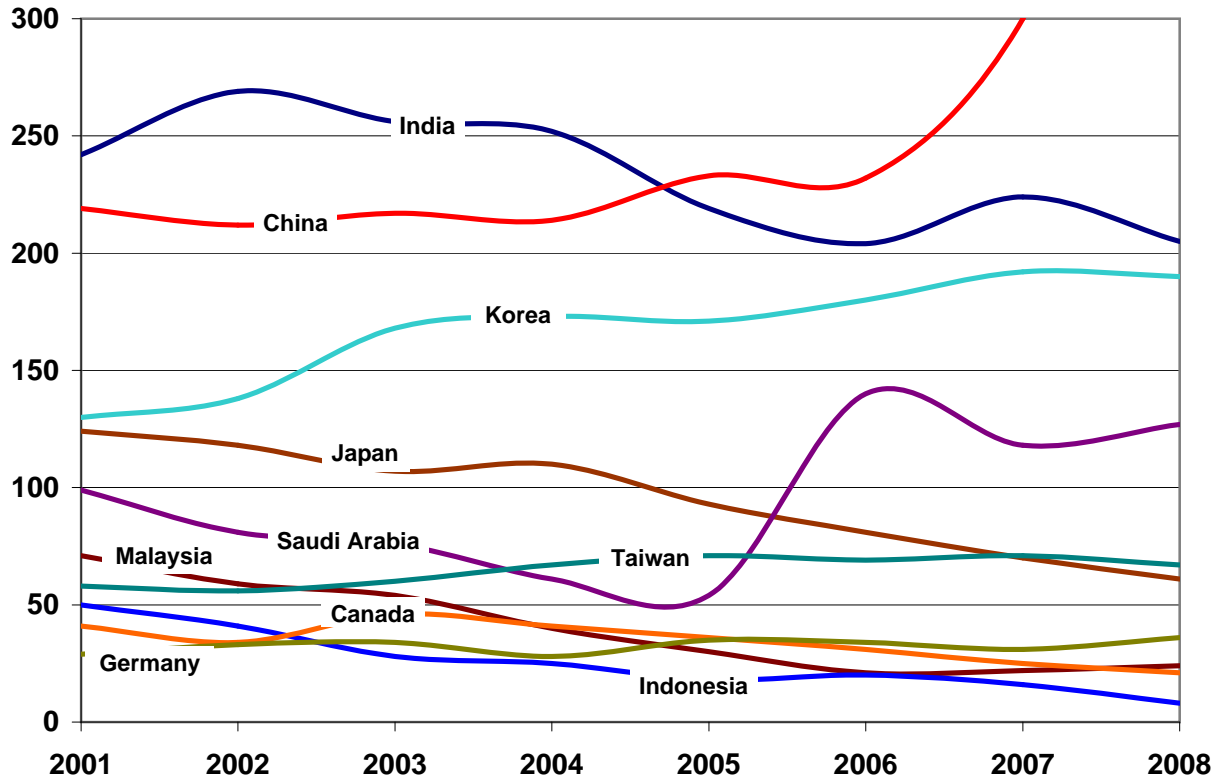

**KU International Student Attendance  
Seven Year Spread by Top 10 Country Populations**

**Country Ranking by Population**

**Students Enrolled by Year**

Year	2001	2002	2003	2004	2005	2006	2007	2008
India	242	269	256	252	219	204	224	205
China (HK & M)	219	212	217	214	233	232	300	462
Korea, Republic of	130	138	168	173	171	180	192	190
Japan	124	118	107	110	93	81	70	61
Saudi Arabia	99	81	76	61	54	140	118	127
Malaysia	71	59	54	40	30	21	22	24
Taiwan	58	56	60	67	71	69	71	67
Indonesia	50	41	28	25	18	20	16	8
Canada	41	34	46	41	36	31	25	21
Germany	29	33	34	28	35	34	31	36
Paraguay	29	21	17	17	22	20	16	14
Brazil	28	25	33	32	32	24	21	27
Spain	24	22	10	16	18	16	15	9
Thailand	23	22	17	13	10	15	12	10
Kenya	22	26	18	19	19	22	18	14
France	22	27	17	25	16	14	13	11
Great Britain	22	19	17	26	16	21	11	17
Cyprus	21	16	14	12	11	11	12	7
Bangladesh	21	19	16	15	11	11	11	10
Hong Kong	*30	*29	*33	*26	*32	33	*33	*31
<b>Total</b>	<b>1275</b>	<b>1238</b>	<b>1205</b>	<b>1186</b>	<b>1115</b>	<b>1199</b>	<b>1198</b>	<b>1199</b>